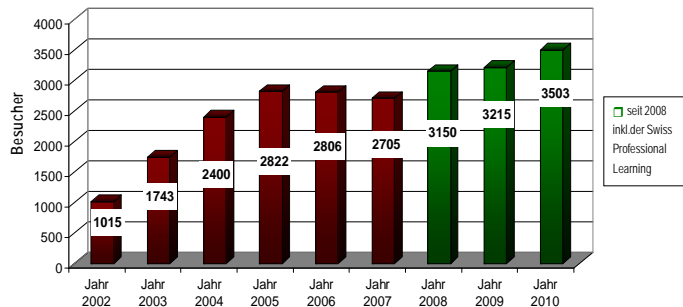

NOVENTUS an der Messe Personal Swiss 2010

Erfolgreiche Messe: Einen neuen Rekord hinsichtlich der Aussteller- und Besucherzahlen stellte jetzt die Fachmesse Personal Swiss auf: Am Dienstag 13. April und Mittwoch 14. April 2010 informierten sich 3.503 Fachbesucher bei 260 Ausstellern in der Messe Zürich über Trends und Entwicklungen in der Arbeitswelt. Auch das umfangreiche Programm in den Praxisforen und auf den Aktionsflächen fand grosses Interesse beim Publikum.

Entwicklung der Besucherzahlen

Die Noventus PensionPartner AG war mit einem Ausstellungsstand an der Messe vertreten. Interessierte Besucher wurden über Neuigkeiten aus der beruflichen Vorsorge sowie über die verschiedenen Dienstleistungsangebote und Produkte der beiden Sammelstiftungen NoventusCollect und NoventusCollect Plus informiert.